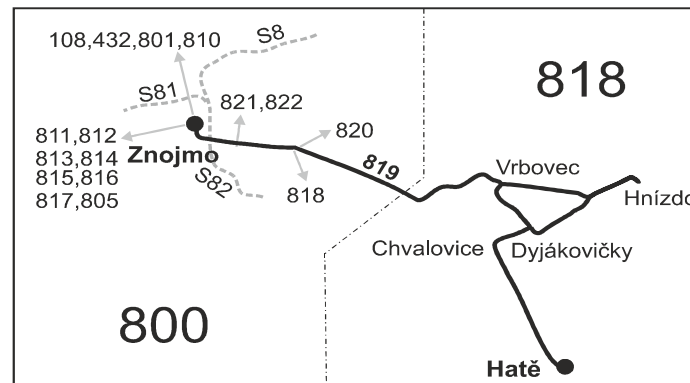

Vysvětlivky:

- ⇒ spoje navazující na linku 819
- Ⓢ1 jede také 5.7. a 28.9., nejede 7.7. a 29.9.
- (z) zastávka celodenně na znamení
- }

Šťastnou cestu s IDS JMK

AKCE OTEVŘENÉ SKLEPY VE VRBOVCI - POSÍLENÍ DOPRAVY

819

Chvalovice - Dyjákovičky - Vrbovec - Znojmo

Integrovaný dopravní systém Jihomoravského kraje

Informace a podněty: 5 4317 4317, www.idsjmk.cz

Platí jen v sobotu 27.10.2018

Linka 729819: Přepravu zajišťuje: BDS-BUS, s.r.o., Vlkovská 334, 595 01 Velká Bíteš

PLATÍ JEN V SOBOTU 27. 10. 2018

Číslo spoje:		202	204	206	208	502	210	212	214
Úsek	Zóna Zastávka	Ⓢ	Ⓢ	Ⓢ	Ⓢ	Ⓢ	Ⓢ	Ⓢ	Ⓢ
	818 Chvalovice, Hatě, FREEPORT	6:24	10:24	12:14	14:24		18:14	20:24	21:24
	818 Chvalovice	6:29	10:29	12:19	14:29		18:19	20:29	21:29
	818 Dyjákovičky, křiž.	6:31	10:31	12:21	14:31		18:21	20:31	21:31
	818 Dyjákovičky, škola	}	}	12:22	}		18:22	}	}
	818 Vrbovec, Hnízdo	}	}	12:28	}		18:28	}	}
	818 Vrbovec, stará zastávka	6:34	10:34	12:34	14:34	16:34	18:34	20:34	21:34
	818 Vrbovec, sklepy (z)	6:37	10:37	12:37	14:37	16:37	18:37	20:37	21:37
	800 Znojmo, Dukelská u mostu	6:41	10:41	12:41	14:41	16:41	18:41	20:41	21:41
	800 Znojmo, Vídeňská u školy	6:43	10:43	12:43	14:43	16:43	18:43	20:43	21:43
	800 Znojmo, Mariánské nám.	}	}	}	}	}	}	}	}
	800 Znojmo, aut.nádr.	6:47	10:47	12:47	14:47	16:47	18:47	20:47	21:47
	⇒ 108 Brno	7:12	11:12	13:12	15:12		19:12		
	⇒ S8 Břeclav	6:58	10:55	12:55	14:55		19:03	21:03	
	⇒ S81 Moravské Budějovice	Ⓢ 6:59	11:02	13:02	15:02		18:59		
	⇒ 432 Ivančice	6:52		12:52	14:52		18:52		