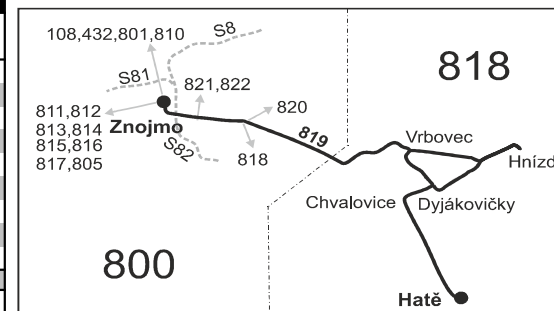

AKCE OTEVŘENÉ SKLEPY VE VRBOVCI - POSÍLENÍ DOPRAVY

819

Znojmo - Vrbovec - Dyjákovičky - Chvalovice

Integrovaný dopravní systém Jihomoravského kraje

Platí jen v sobotu 27.10.2018

Linka 729819: Přepravu zajišťuje: BDS-BUS, s.r.o., Vlkovská 334, 595 01 Velká Bíteš

PLATÍ JEN V SOBOTU 27. 10. 2018

Číslo spoje:		217	201	203	205	501	219	207	503	505	209	211	213
Úsek	Zóna	Zastávka	Ⓢ1 ♿	Ⓢ	Ⓢ	Ⓢ	Ⓢ	Ⓢ	Ⓢ	Ⓢ	Ⓢ	Ⓢ	Ⓢ
	800	Znojmo, aut.nádr.	1:40	6:00	9:00	11:00	12:00	13:00	13:00	14:00	15:00	17:00	21:00
	800	Znojmo, Vídeňská u školy	1:43	6:03	9:03	11:03	12:03	13:03	13:03	14:03	15:03	17:03	21:03
	800	Znojmo, Dukelská u mostu	1:45	6:05	9:05	11:05	12:05	13:05	13:05	14:05	15:05	17:05	21:05
	818	Vrbovec, sklepy (z)	}	6:09	9:09	11:09	12:09	13:09	13:09	14:09	15:09	17:09	21:09
	818	Vrbovec, stará zastávka	}	6:11	9:11	11:11	12:11	13:11	13:11	14:11	15:11	17:11	21:11
	818	Vrbovec, Hnízdo	}	}	}	}	}	}	}	}	17:17	}	}
	818	Dyjákovičky, škola	}	}	}	}	}	}	}	}	17:21	}	}
	818	Dyjákovičky, kříž.	}	6:14	9:14	11:14			13:14		17:22	19:14	21:14
	818	Chvalovice	1:50	6:16	9:16	11:16			13:16		17:24	19:16	21:16
		⇒ 819 Znojmo											21:29
	818	Chvalovice, Hatě, FREEPOR		6:21	9:21	11:21			13:21		17:29	19:21	21:21

Vysvětlivky:

- ⇒ spoje navazující na linku 819
- Ⓢ1 jede také 5.7. a 28.9., nejede 7.7. a 29.9.
- (z) zastávka celodenně na znamení
- }

Šťastnou cestu s IDS JMK

AKCE OTEVŘENÉ SKLEPY VE VRBOVCI - POSÍLENÍ DOPRAVY