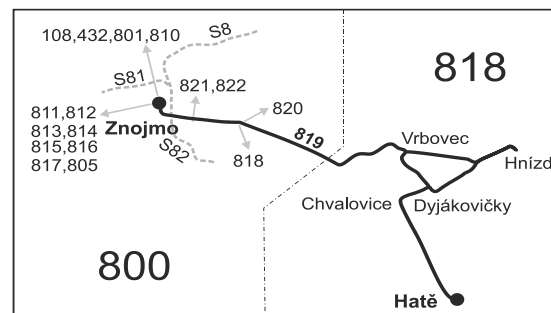

Vysvětlivky:

- ⇒ spoje navazující na linku 819
- (z) zastávka celodenně na znamení
- }
- Ⓢ spoj jede po jiné trase
- ♿ spoj s bezbariérově přístupným vozidlem
- Ⓢ jede v sobotu
- † jede v neděli a ve státem uznávané svátky
- 28 nejede 27.10.
- 32 nejede 28.10.
- 42 jede také 27.10.

Šťastnou cestu s IDS JMK

819

Chvalovice - Dyjákovičky - Vrbovec - Znojmo

Integrovaný dopravní systém Jihomoravského kraje

Informace a podněty: 5 4317 4317, www.idsjmek.cz

Platí jen v sobotu 26.10.2019

Linka 729819: Přepravu zajišťuje: BDS-BUS, s.r.o., Vlčkovská 334, 595 01 Velká Bíteš

SOBOTA 26. 10. 2019

Úsek	Zóna	Zastávka	202	204	206	208	210	212	502	214
			Ⓢ†	Ⓢ†	Ⓢ†	Ⓢ†	Ⓢ42	Ⓢ†	Ⓢ	Ⓢ
			♿	♿	♿	♿	♿	♿	♿	♿
	818	Chvalovice, Hatě, FREEPORT	6:24	10:24	12:14	14:24	18:14	20:24		21:24
	818	Chvalovice	6:29	10:29	12:19	14:29	18:19	20:29		21:29
	818	Dyjákovičky, křiž.	6:31	10:31	12:21	14:31	18:21	20:31		21:31
	818	Dyjákovičky, škola	}	}	12:22	}	18:22	}		}
	818	Vrbovec, Hnízdo	}	}	12:28	}	18:28	}		}
	818	Vrbovec, stará zastávka	6:34	10:34	12:34	14:34	18:34	20:34	21:04	21:34
	818	Vrbovec, sklepy (z)	6:37	10:37	12:37	14:37	18:37	20:37	21:07	21:37
	800	Znojmo, Dukelská u mostu	6:41	10:41	12:41	14:41	18:41	20:41	21:11	21:41
	800	Znojmo, Vídeňská u školy	6:43	10:43	12:43	14:43	18:43	20:43	21:13	21:43
	800	Znojmo, Mariánské nám.	}	}	}	}	}	}	}	}
	800	Znojmo, aut.nádr.	6:47	10:47	12:47	14:47	18:47	20:47	21:17	21:47
		⇒ 108 Brno	7:12	11:12	13:12	15:12	19:12			
		⇒ S8 Břeclav	6:56	11:00	13:00	15:00	19:00	21:00		
		⇒ S81 Moravské Budějovice	Ⓢ6:59	11:02	13:02	15:02	18:59			
		⇒ 432 Ivančice	6:56		12:56	14:56	18:56			