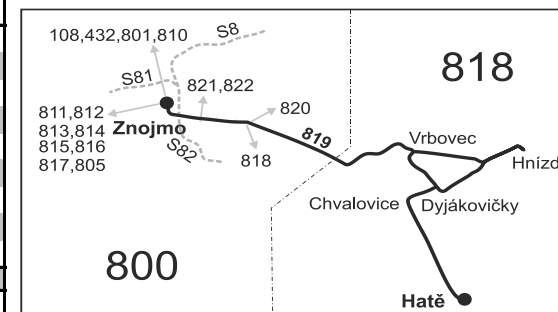

819

Znojmo - Vrbovec - Dyjákovičky - Chvalovice

Integrovaný dopravní systém Jihomoravského kraje

Informace a podněty: 5 4317 4317, www.idsjmk.cz

Platí jen v sobotu 26.10.2019

Linka 729819: Přepravu zajišťuje: BDS-BUS, s.r.o., Vlkovská 334, 595 01 Velká Bíteš (spoje 201 až 213, 217, 219, 501, 505, 507)

Vysvětlivky:

- ⇒ spoje navazující na linku 819
- (z) zastávka celodenně na znamení
- }
- Ⓢ spoj jede po jiné trase
- ♿ spoj s bezbariérově přístupným vozidlem
- Ⓢ jede v sobotu
- † jede v neděli a ve státem uznávané svátky
- 28 nejede 27.10.
- 32 nejede 28.10.
- 42 jede také 27.10.