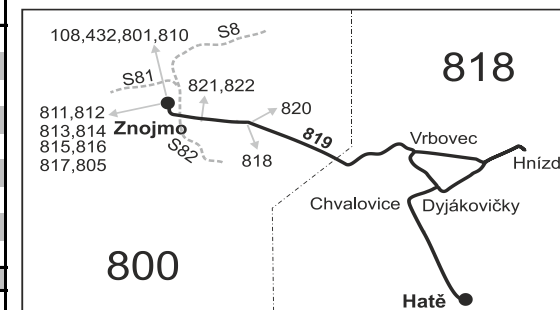

### PLATÍ JEN V SOBOTU 25. 5. 2019

Číslo spoje:		217	201	281	203	205	501	207	503	505	507	241	209	211	213	
Úsek	Zóna	Zastávka	Ⓜ <sup>31</sup> ♿	Ⓜ <sup>+</sup> ♿	Ⓜ <sup>+</sup> <sup>78</sup> ♿	Ⓜ <sup>+</sup> ♿	Ⓜ <sup>+</sup> ♿	Ⓜ <sup>+</sup> ♿	Ⓜ <sup>+</sup> ♿	Ⓜ <sup>+</sup> ♿	Ⓜ <sup>+</sup> ♿	Ⓜ <sup>+</sup> <sup>28</sup> ♿	Ⓜ <sup>+</sup> <sup>42</sup> ♿	Ⓜ <sup>+</sup> ♿	Ⓜ <sup>+</sup> <sup>32</sup> ♿	
	800	Znojmo, aut.nádr.	1:40	6:00	8:00	9:00	11:00	12:00	13:00	13:30	14:00	15:00	17:00	17:00	19:00	21:00
	800	Znojmo, Videňská u školy	1:43	6:03	8:03	9:03	11:03	12:03	13:03	13:33	14:03	15:03	17:03	17:03	19:03	21:03
	800	Znojmo, Dukelská u mostu	1:45	6:05	8:05	9:05	11:05	12:05	13:05	13:35	14:05	15:05	17:05	17:05	19:05	21:05
	818	Vrbovec, sklepy (z)	}	6:09	}	9:09	11:09	12:09	13:09	13:39	14:09	15:09	17:09	17:09	19:09	21:09
	818	Vrbovec, stará zastávka	}	6:11	}	9:11	11:11	12:11	13:11	13:41	14:11	15:11	17:11	17:11	19:11	21:11
	818	Vrbovec, Hnízdo	}	}	}	}	}	}	}	}	}	}	17:17	17:17	}	}
	818	Dyjákovičky, škola	}	}	}	}	}	}	}	}	}	}	17:21	17:21	}	}
	818	Dyjákovičky, kříž.	}	6:14	}	9:14	11:14	}	13:14	}	}	}	17:22	17:22	19:14	21:14
	818	Chvalovice	1:50	6:16	8:10	9:16	11:16		13:16				17:24	17:24	19:16	21:16
		⇒ 819 Znojmo														21:29
	818	Chvalovice, Hatě, FREEPORT		6:21	8:15	9:21	11:21		13:21				17:29	17:29	19:21	21:21

#### Vysvětlivky:

- ⇒ spoje navazující na linku 819
- (z) zastávka celodenně na znamení
- }
- ♿ spoj s bezbariérově přístupným vozidlem
- Ⓜ jede v sobotu
- Ⓜ<sup>+</sup> jede v neděli a ve státem uznávané svátky
- 28** nejede 5.7., 6.7., 28.9. a 27.10.
- 31** jede také 5.7., nejede 6.7.
- 32** nejede 28.9. a 28.10.
- 42** jede také 5.7. a 27.10.
- 78** jede od 29.6. do 1.9.