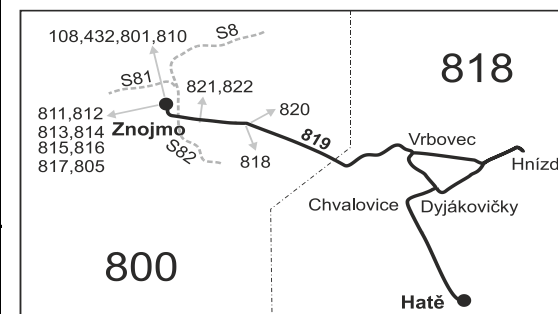

### PLATÍ JEN V SOBOTU 25. 5. 2019

Úsek	Číslo spoje:	202 282 204 206 208 502 242 210 212 504 214											
		Ⓢ	Ⓢ	Ⓢ	Ⓢ	Ⓢ	Ⓢ	Ⓢ	Ⓢ	Ⓢ	Ⓢ	Ⓢ	
	818 Chvalovice, Hatě, FREEPORT	6:24	8:19	10:24	12:14	14:24			18:14	18:14	20:24		21:24
	818 Chvalovice	6:29	8:24	10:29	12:19	14:29			18:19	18:19	20:29		21:29
	818 Dyjákovičky, křiž.	6:31	}	10:31	12:21	14:31			18:21	18:21	20:31		21:31
	818 Dyjákovičky, škola	}	}	}	12:22	}			18:22	18:22	}		}
	818 Vrbovec, Hnízdo	}	}	}	12:28	}			18:28	18:28	}		}
	818 Vrbovec, stará zastávka	6:34	}	10:34	12:34	14:34	16:34	18:34	18:34	20:34	21:04	21:34	21:34
	818 Vrbovec, sklepy (z)	6:37	}	10:37	12:37	14:37	16:37	18:37	18:37	20:37	21:07	21:37	21:37
	800 Znojmo, Dukelská u mostu	6:41	8:29	10:41	12:41	14:41	16:41	18:41	18:41	20:41	21:11	21:41	21:41
	800 Znojmo, Vídeňská u školy	6:43	8:31	10:43	12:43	14:43	16:43	18:43	18:43	20:43	21:13	21:43	21:43
	800 Znojmo, Mariánské nám.	}	}	}	}	}	}	}	}	}	}	}	}
	800 Znojmo, aut.nádr.	6:47	8:35	10:47	12:47	14:47	16:47	18:47	18:47	20:47	21:17	21:47	21:47
	⇒ 108 Brno	7:12		11:12	13:12	15:12			19:12	19:12			
	⇒ S8 Břeclav	6:56		11:00	13:00	15:00			19:00	19:00	21:00		
	⇒ S81 Moravské Budějovice	Ⓢ 27:6:59		11:02	13:02	15:02			18:59	18:59			
	⇒ 432 Ivančice	6:56			12:56	14:56			18:56	18:56			